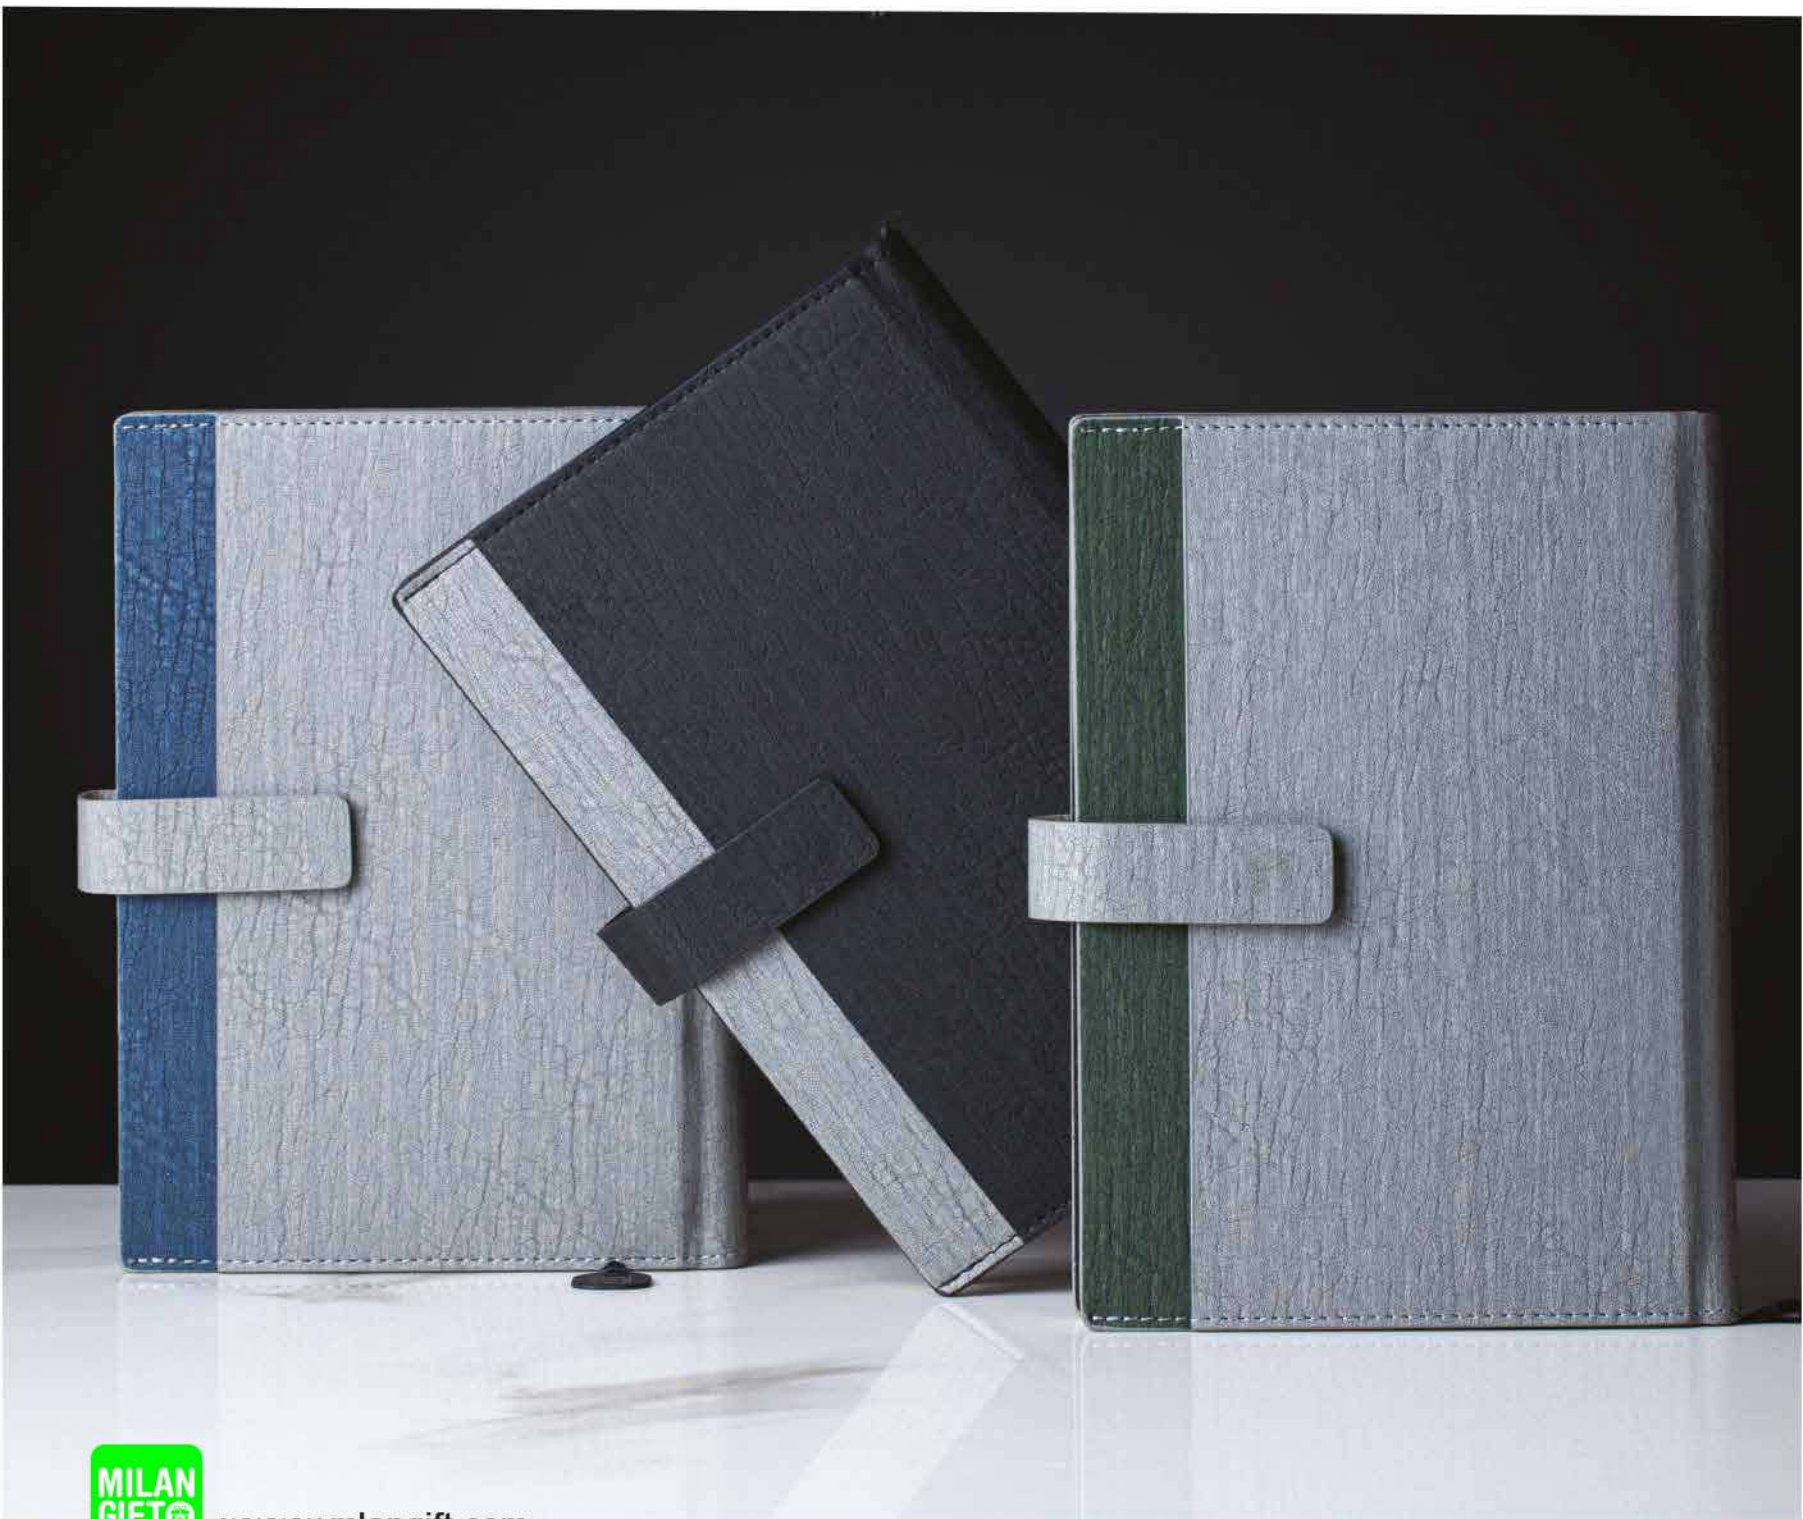

www.mlangift.com