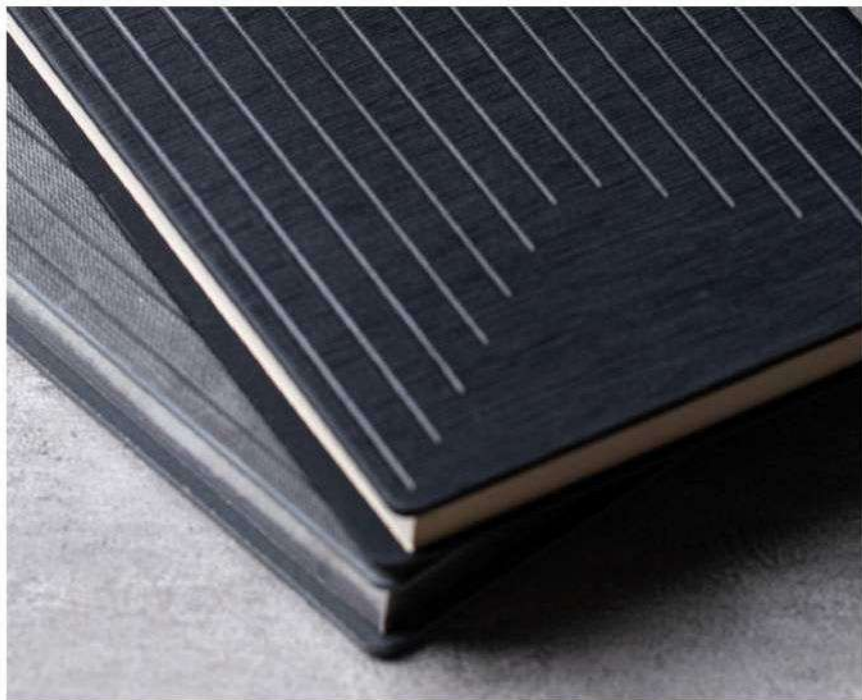

سررسید رقی لب لاک مدل راد

روز شمار (پنجشنبه جمعه با هم)
نوع کاغذ: ۷۰ گرم تحریر / سفید
چاپ داخل: ه: دو رنگ
نوع جلد: ترمو / صحافی: ته دوخت
رنگ بندی: ۴ رنگ

08

RAD MODEL

لبه تفره ای