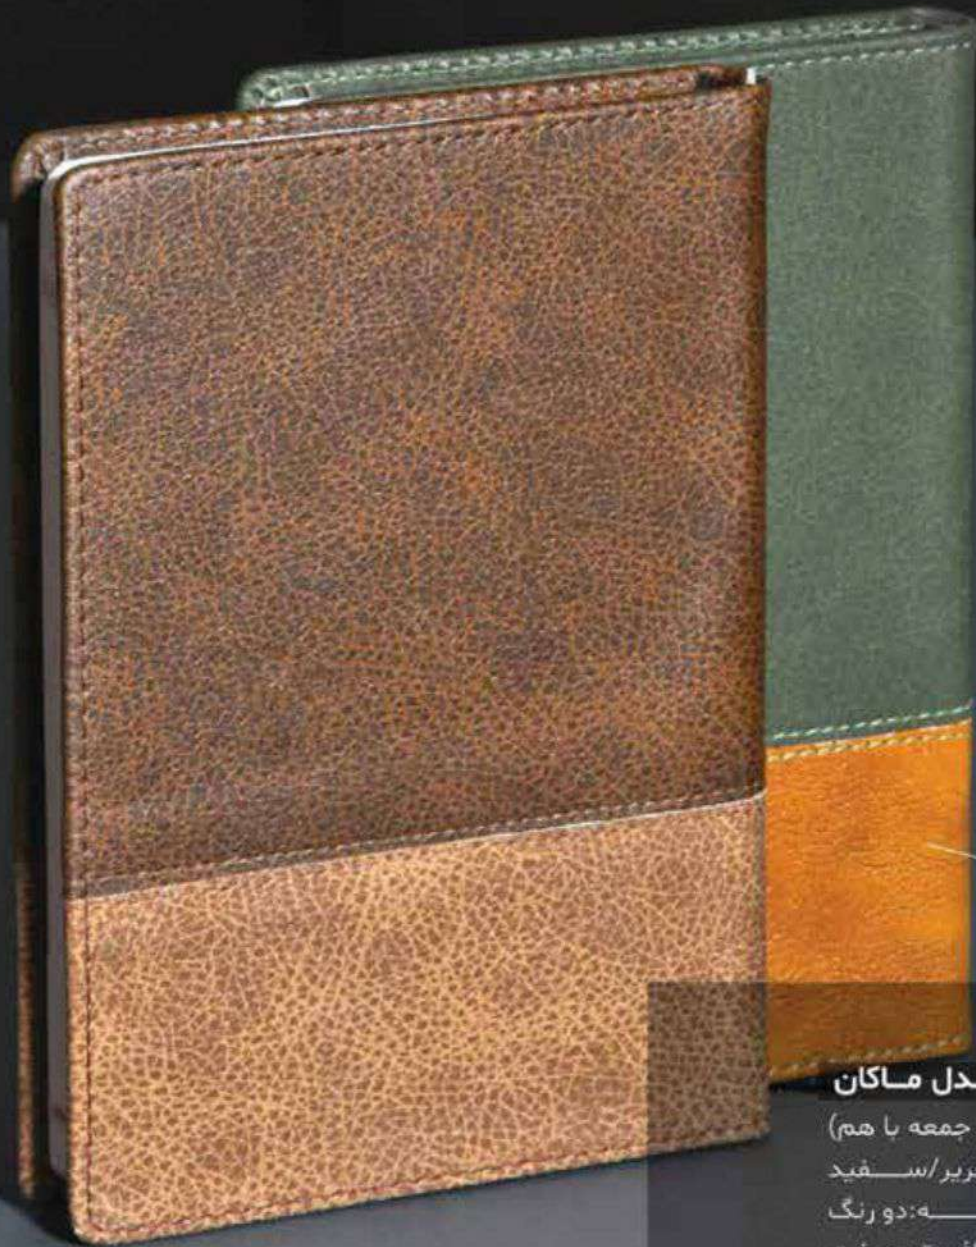

سررسید رقعی مدل ماکان

روز شمار (پنجشنبه جمعه با هم)
نوع کاغذ: ۷۰ گرم تحریر / سفید
چاپ داخل: هـ دو رنگ
نوع جلد: چرم / صحافی: ته دوخت
رنگ: ندی: ۳ رنگ

27

MAKAN MODEL