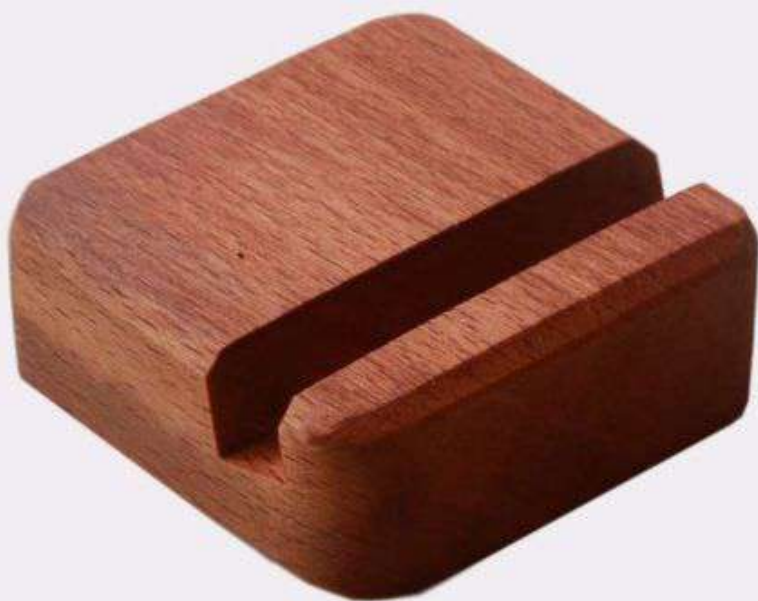

160.000t

جاقلمی L-PHH

استند چوبی (چوب راش) | همراه با بسته بندی

MILAN
GIFT®

90.000t

استند موبایل L-PHN

استند چوبی (چوب راش) | همراه با بسته بندی

85.000t