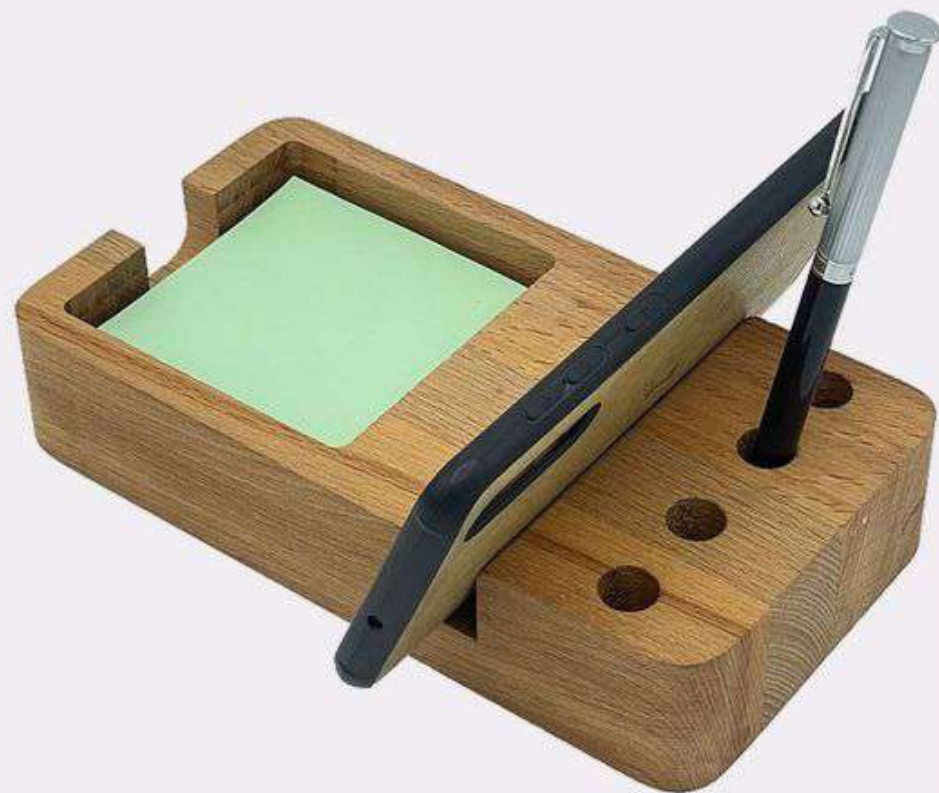

استند رومیزی F-0040

استند چوبی (چوب راش) | یادداشت | همراه با بسته بندی

220.000t