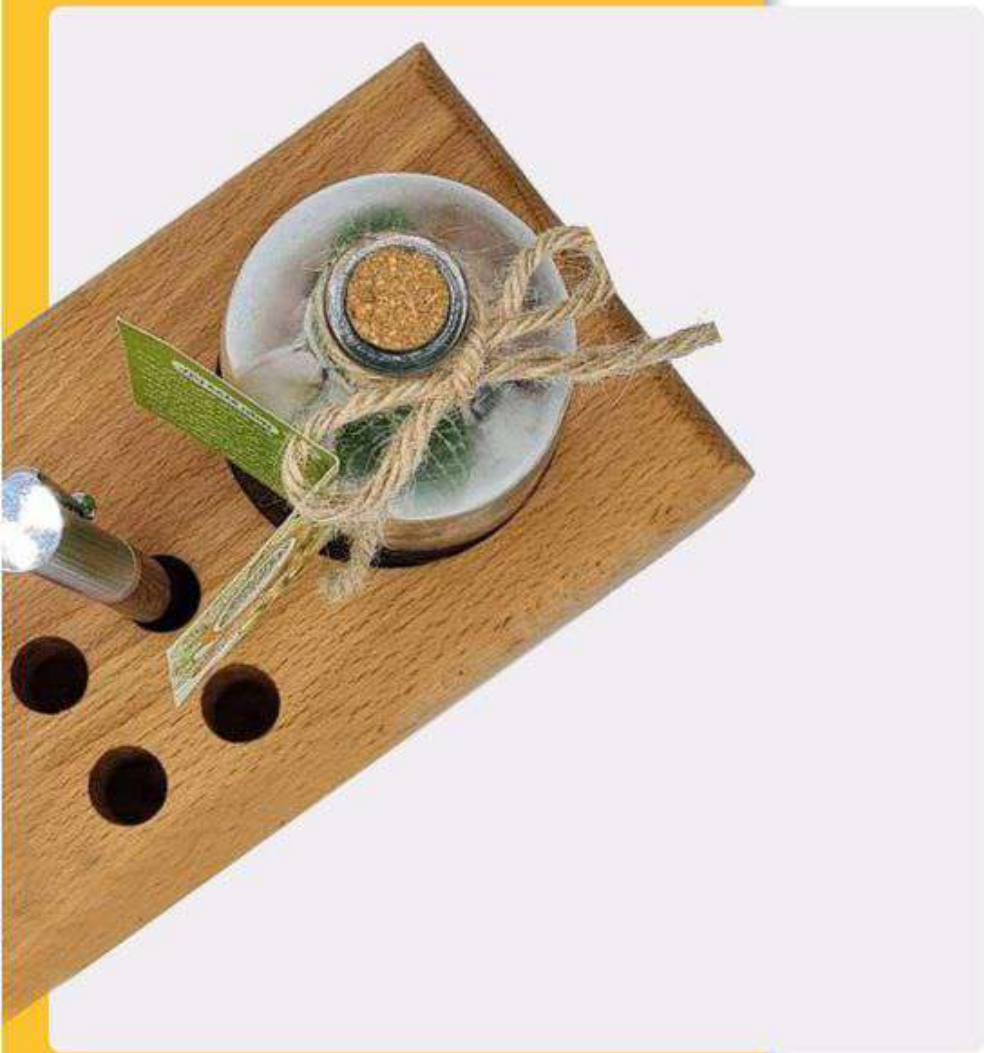

تراریوم F-0022

استند چوبی (چوب راش) | تراریوم | همراه بسته بندی

170.000t