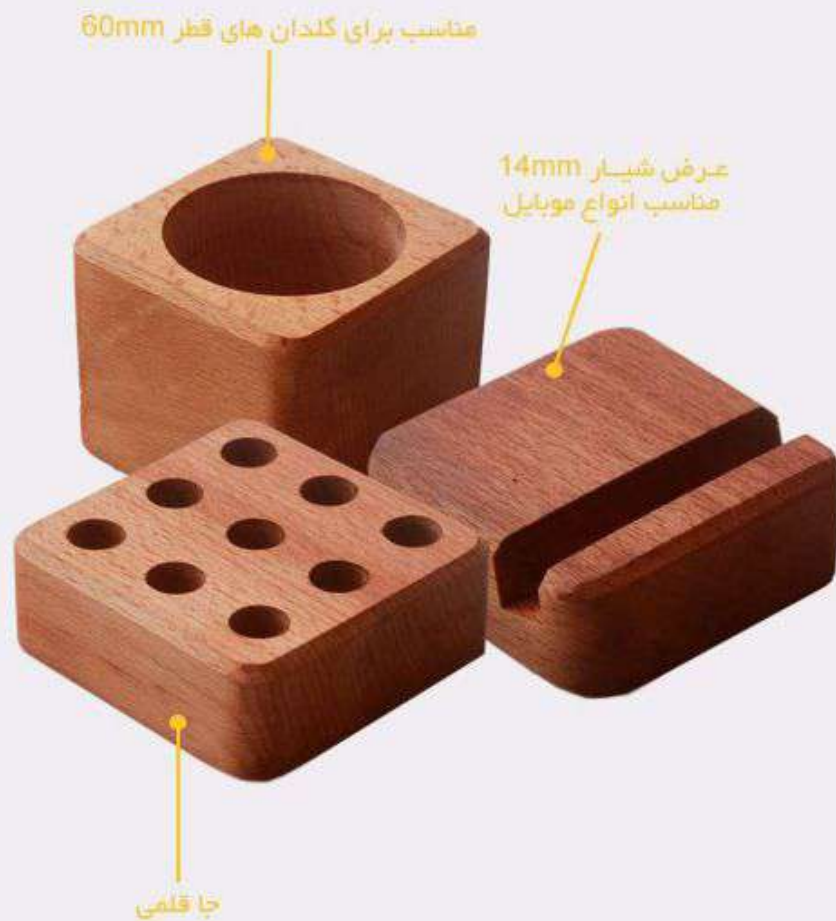

استند چوبی (چوب راش) | همراه با بسته بندی

180.000t

دو شیار مناسب برای کاغذ و کارت

مناسب برای گلدان های قطر 60mm

عرض شیار 14mm
مناسب انواع موبایل

جا قلمی

ست سه تکه ارغوان L-ARGHAVAN

استند موبایل، جا قلمی، جاکارتی (چوب راش) | همراه با بسته بندی