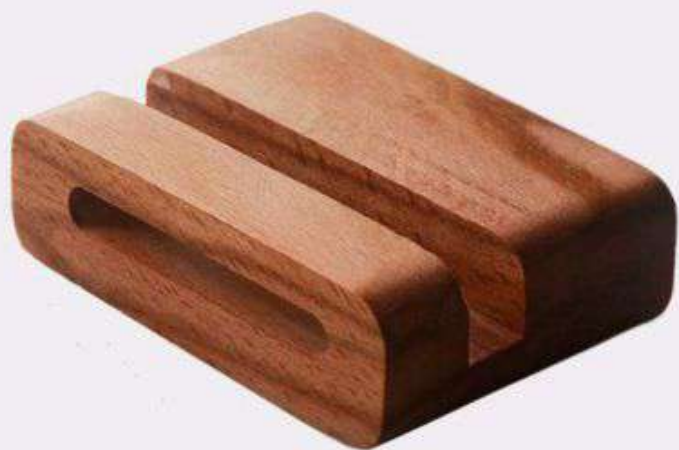

استند موبایل و اسپیکر L-SPSP

استند چوبی (چوب راش) | همراه با بسته بندی

110.000t