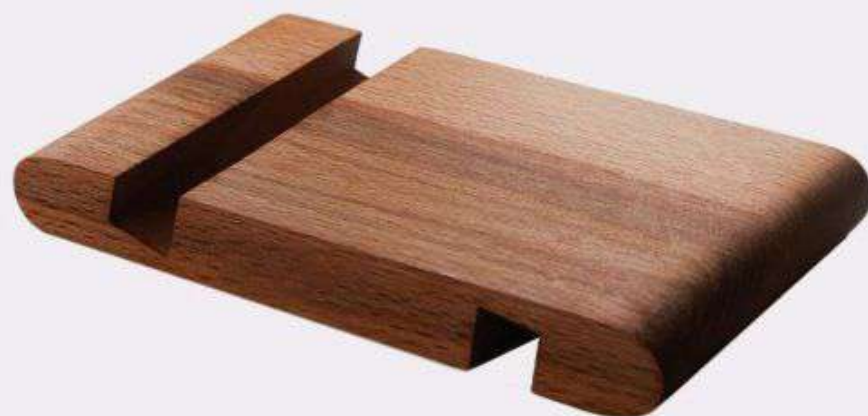

استند موبایل و تبلت L-SPT2

استند چوبی با دوشیب (چوب راش) | همراه با بسته بندی

100.000t