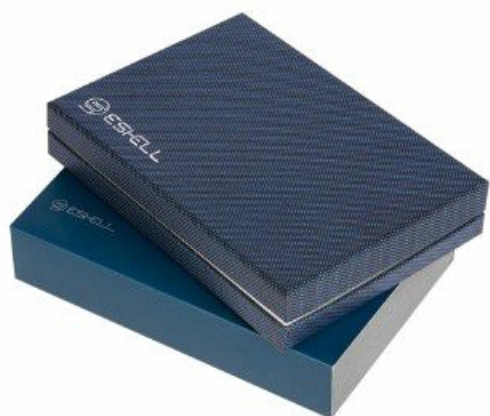

802

Ballpen+keychain / Black,shiny chrome trims / Metal parker blue ink refill