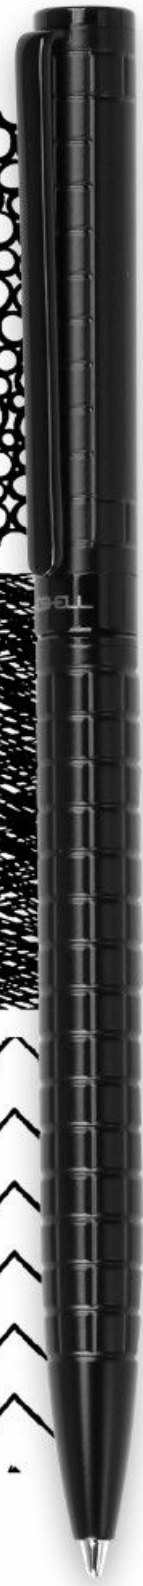

Pens

 ESKELL

1100

Metal parker type blue ink refill

WHITE

BLACK

1101

Metal parker type blue ink refill / Metal roller blue ink refill

WHITE

BLACK

1102

Metal parker type blue ink refill

BLACK

1103

Metal parker type blue ink refill / Metal roller blue ink refill

BLACK

1104

Metal parker type blue ink refill

BLACK

SHINY CHROME

1106

Metal parker type blue ink refill

DARK BLUE+GOLD TRIMS

BEIGE+GOLD TRIMS