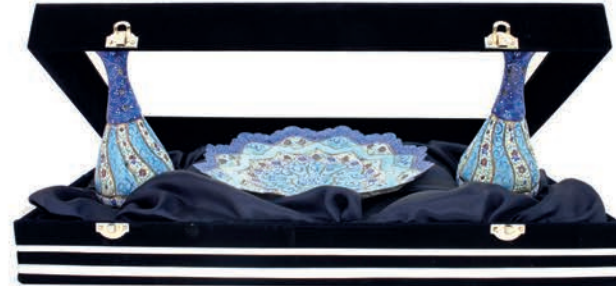

p13: ست گلدان و بشقاب مینا با جعبه چوبی
سایز گلدان و بشقاب: ۲۵ cm

ست چوب و آجیل: p14
ابعاد: ۳۰*۳۰

ست شکلات خوری چوبی: p14
ابعاد: ۲۰*۲۰

p15: ست گلدان و بشقاب مینا با جعبه MDF/سایز گلدان و بشقاب: ۲۵ cm

p16: ست گلدان و بشقاب مینا با جعبه چیر/سایز گلدان و بشقاب: ۲۵ cm