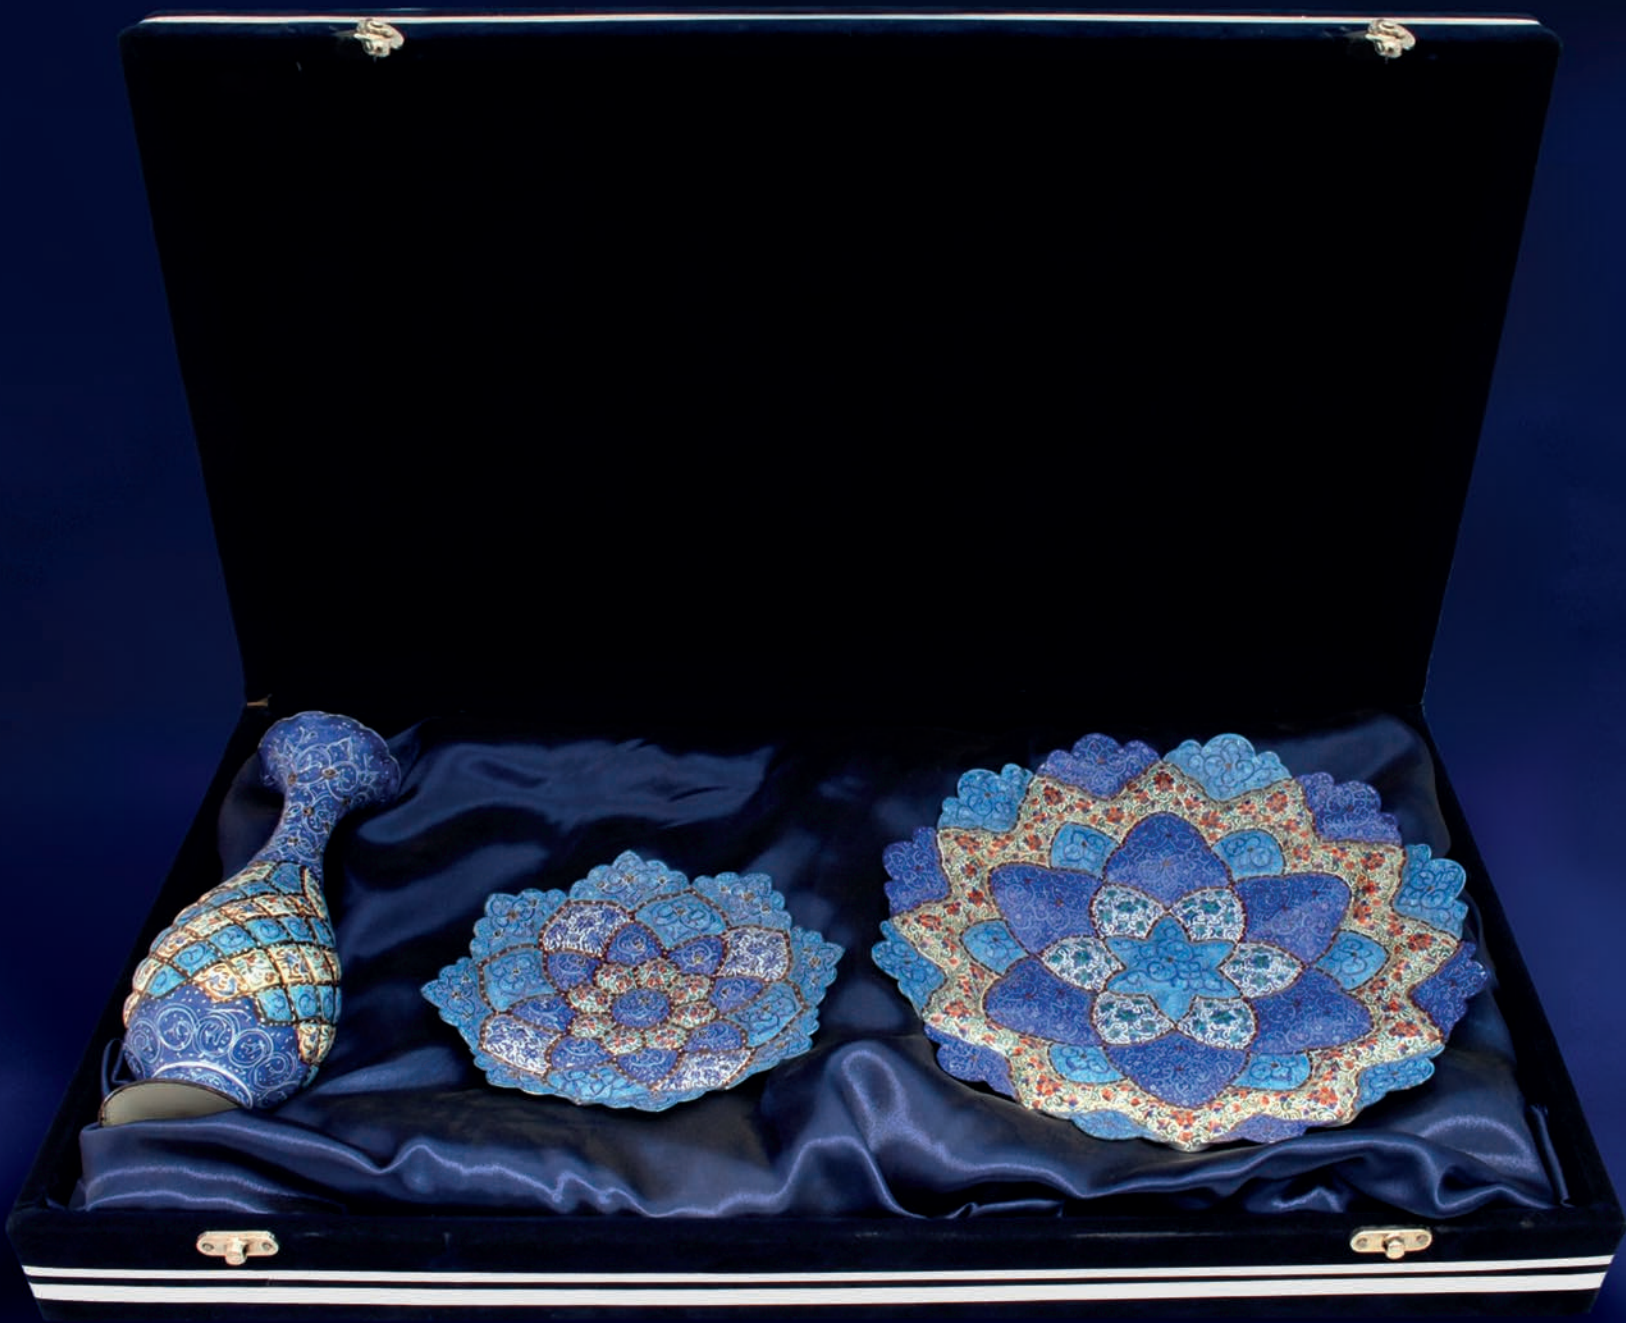

p22:
ست گلدان جفت مس و پرداز با بشقاب مینا
سایز: ۱۶ cm