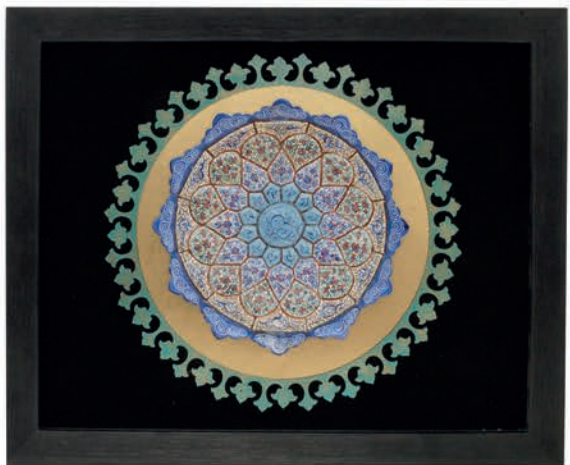

R34: قاب مینا / سائز مینا ۲۰ / ابعاد: ۳۵*۴۵: CM

R35: قاب مینا پنجره
سایز مینا: ۲۰cm
ابعاد: ۴۰*۵۰

R36: قاب مینا
سایز مینا: ۱۶cm
ابعاد: ۴۰*۴۰

R34: قاب مینا ترنج / ابعاد: ۳۵*۵۵

R37: قاب مینا / سایز مینا ۲۵cm / ابعاد: ۴۰*۶۰