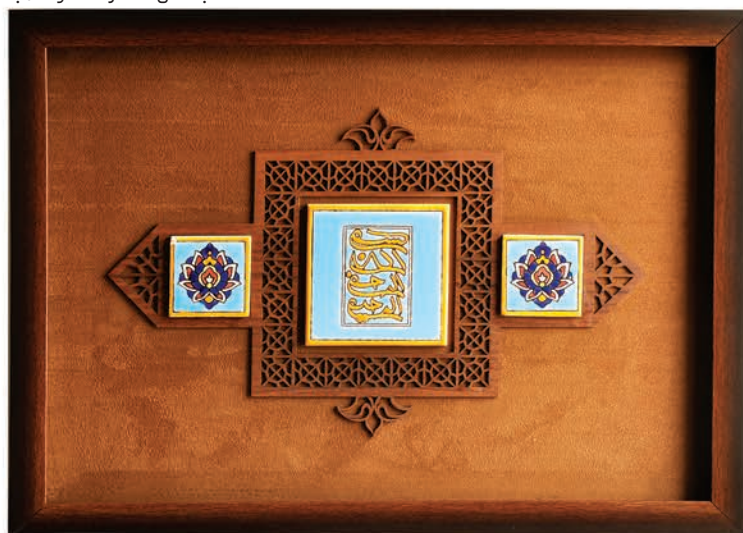

H21: قاب کاشی هفت رنگ بسم الله / ابعاد ۵۰*۴۰