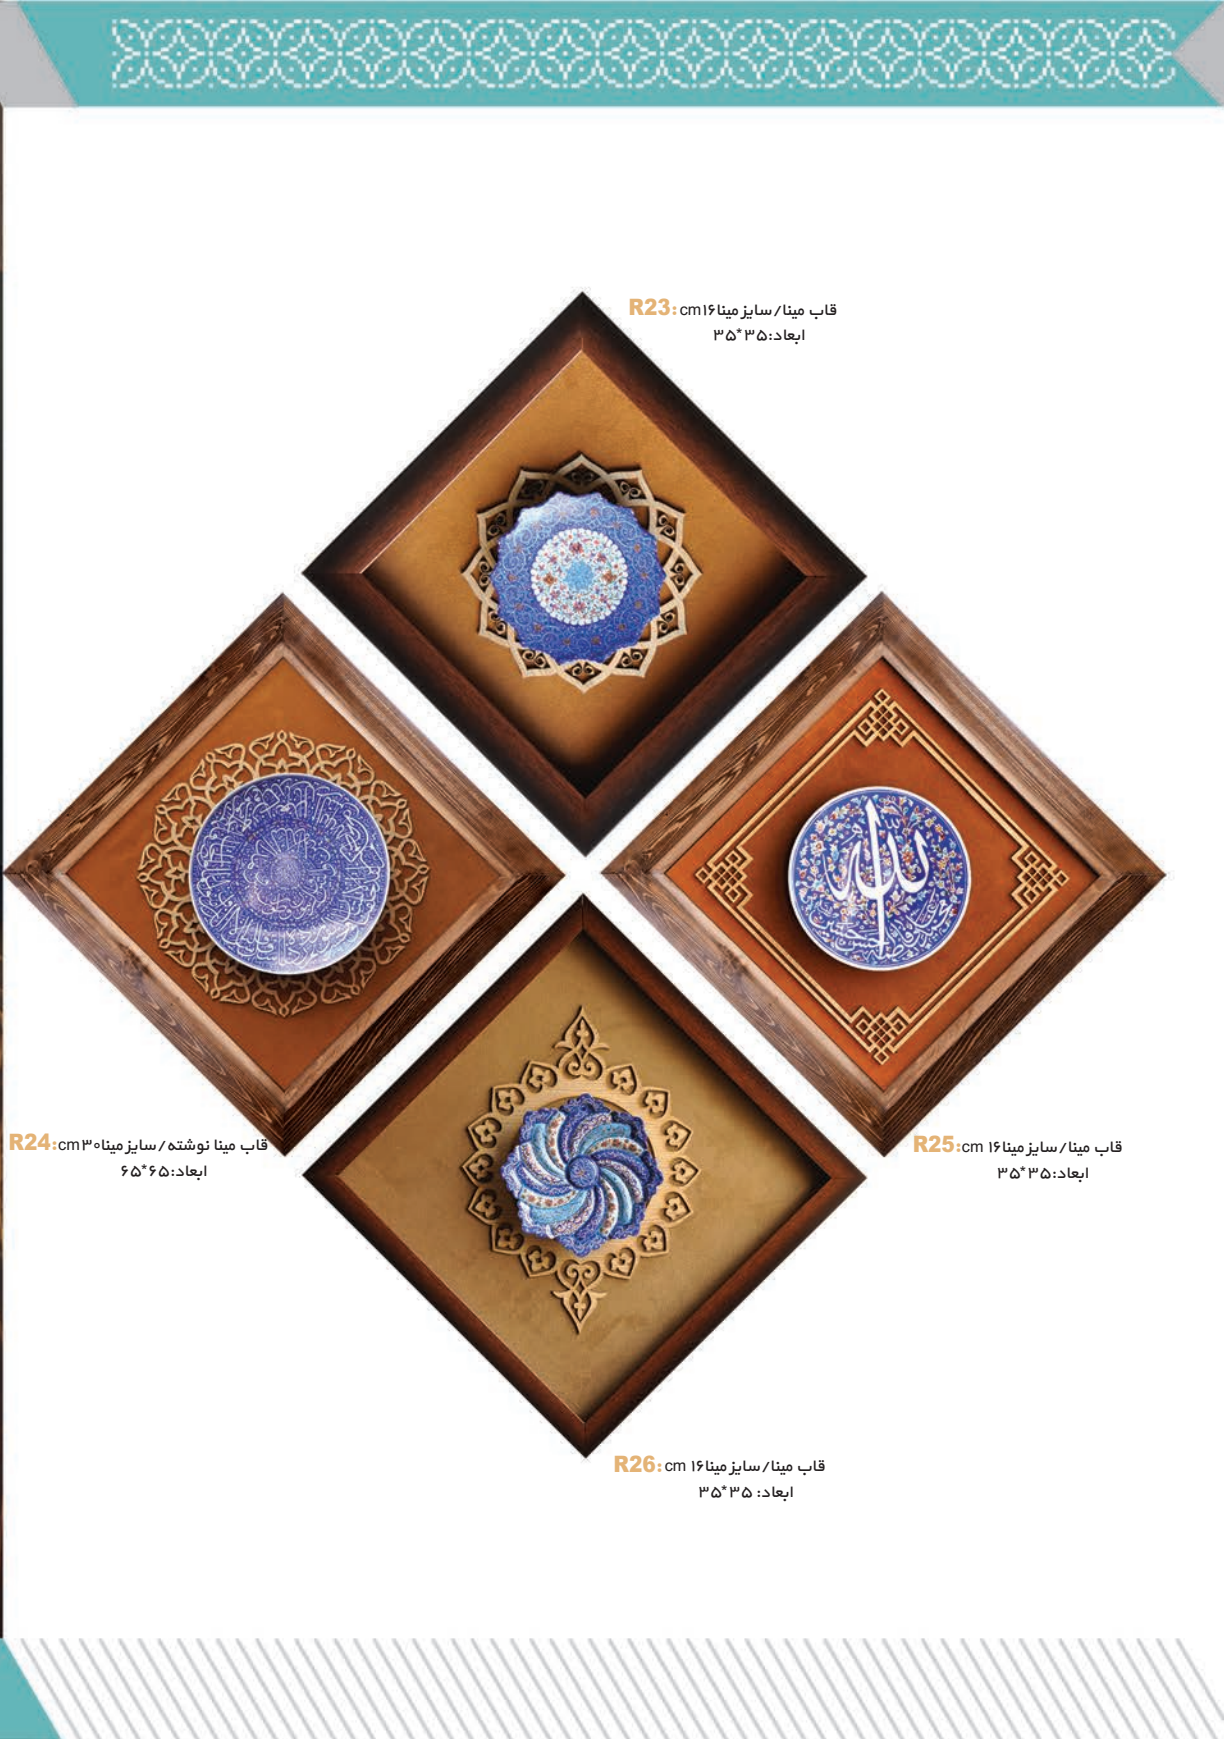

قاب مینا / سائز مینا ۱۶ cm: R23
ابعاد: ۳۵*۳۵

قاب مینا نوشته / سائز مینا ۳۰ cm: R24
ابعاد: ۶۵*۶۵

قاب مینا / سائز مینا ۱۶ cm: R25
ابعاد: ۳۵*۳۵

قاب مینا / سائز مینا ۱۶ cm: R26
ابعاد: ۳۵*۳۵