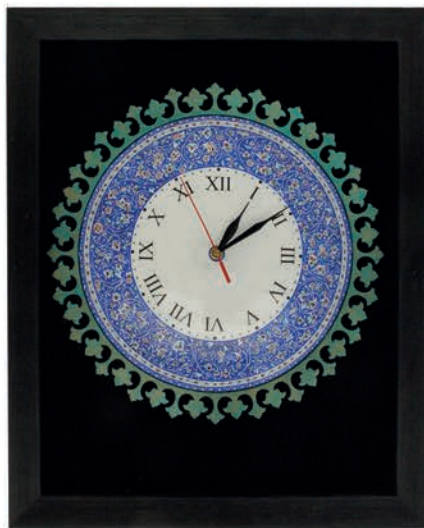

S10: ساعت خاتم با مینا / سایز: ۳۰-۴۰-۴۵-۵۵ cm

S11: ساعت خاتم با مینا / سایز: ۳۰-۴۰-۴۵-۵۵ cm

S12: قاب خاتم و گلدان فیروزه کوبی (سایز ۱۶ و ۲۰ cm) و گل نقره / ابعاد: ۴۰×۵۰

S13: ساعت خاتم با مینا / سایز: ۳۰-۴۰-۴۵-۵۵ cm

S14: ساعت خاتم با مینا / سایز: ۳۰-۴۰-۴۵-۵۵ cm

S15: ساعت خاتم با مینا / سایز: ۳۰-۴۰-۴۵-۵۵ cm

S16: ساعت خاتم با مینا / سایز: ۳۰-۴۰-۴۵-۵۵ cm

S17: ساعت خاتم با مینا / سایز: ۳۰-۴۰-۴۵-۵۵ cm

S18: ساعت خاتم با مینا / سایز: ۳۰-۴۰-۴۵-۵۵ cm

S19: ساعت معرق ۱۲ امام / ابعاد ۳۵*۳۵

S20: ساعت مینا معرق / ابعاد ۵۰*۵۰

S21: ساعت مینا معرق / ابعاد ۴۰*۵۰

S22: ساعت معرق ملوات / ابعاد ۳۵*۳۵

S23: ساعت معرق طرح اعداد / ابعاد ۳۵*۳۵

S24: ساعت معرق طرح یونانی / ابعاد ۳۵*۳۵